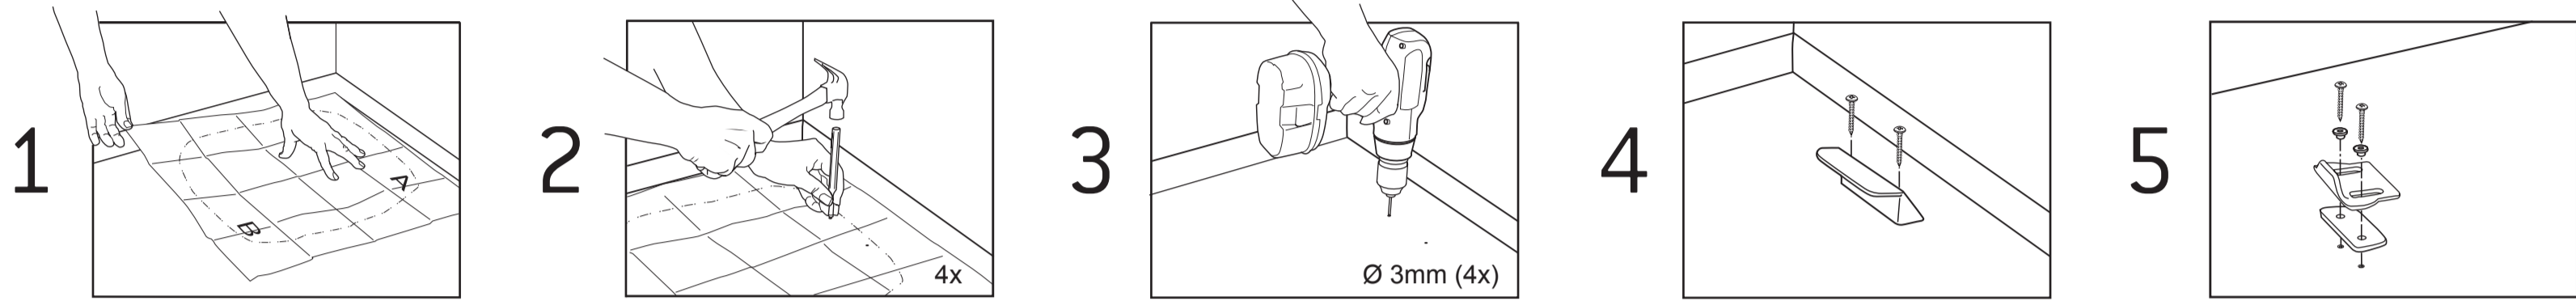

– without carpet

zonder vloerbedekking / sans tapis / ohne Teppich / senza moquette / sin alfombra / sem carpete / uten teppe / uden gulvmåtte / ilman mattoa / utan matta / brez preproge / без коврового покрытия