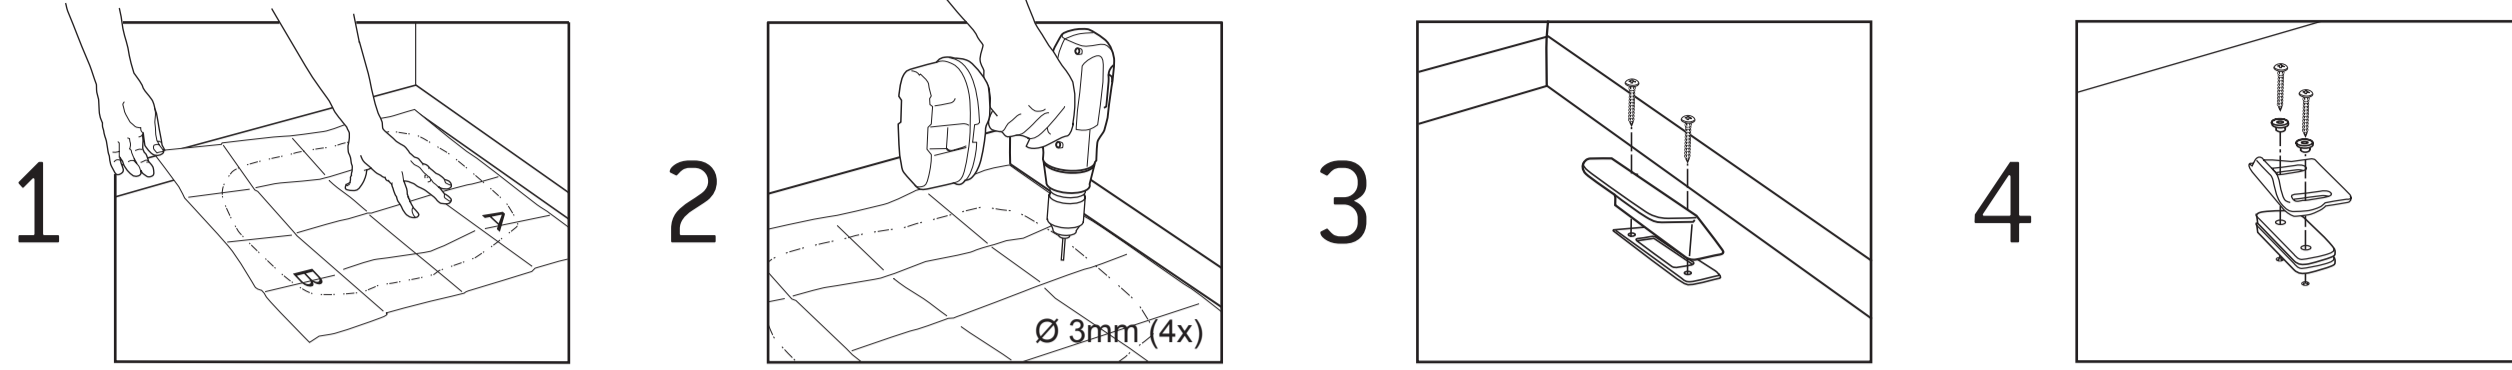

PORTA POTTI 135 & 335

INSTALLATION INSTRUCTIONS HOLD DOWN KIT FOR PORTA POTTI

– with carpet

met vloerbedekking / avec tapis / mit Teppich / con moquette / con alfombra / com carpete / med teppe / med gulvmåtte / maton kanssa / med matta / s preprogo / с ковровым покрытием