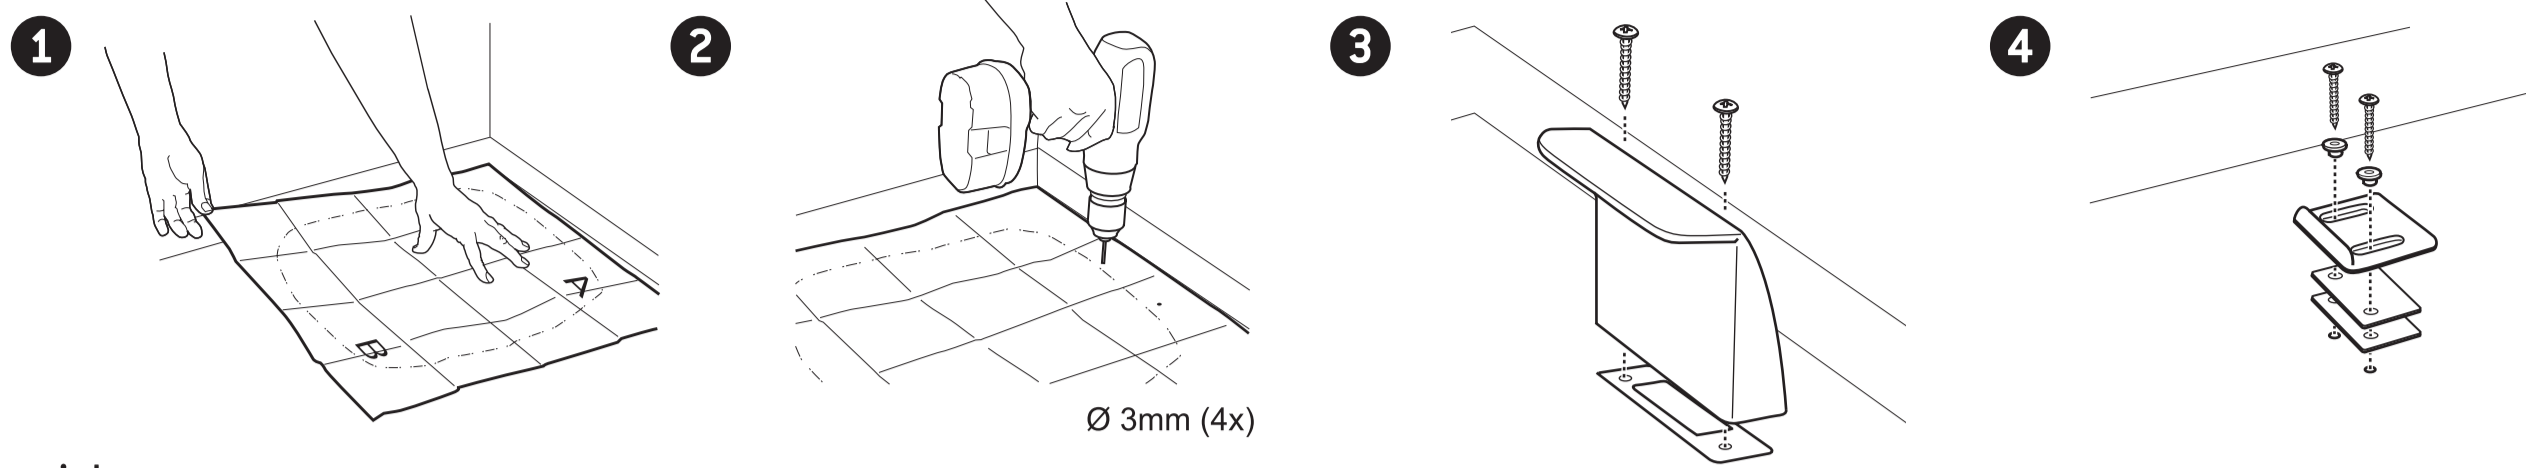

INSTALLATION INSTRUCTIONS HOLD DOWN KIT

– with carpet

met vloerbedekking / avec tapis / mit Teppich / con moquette / con alfombra / com carpete / med teppe / med gulvmåtte / maton kanssa / med matta / s preprogo / с ковровым покрытием

PORTA POTTI QUBE 335 / PORTA POTTI 260B & 260P