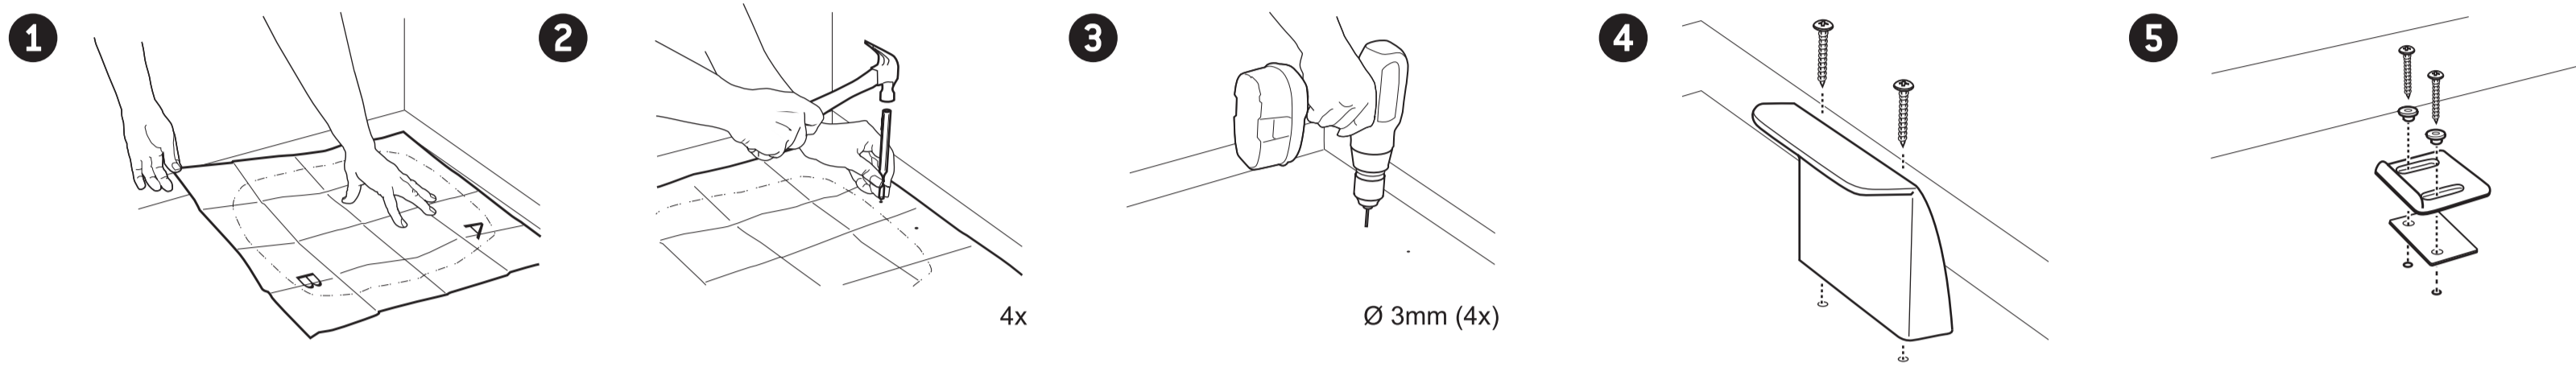

INSTALLATION INSTRUCTIONS HOLD DOWN KIT

– with carpet

met vloerbedekking / avec tapis / mit Teppich / con moquette / con alfombra / com carpete / med teppe / med gulvmåtte / maton kanssa / med matta / s preprogo / с ковровым покрытием

PORTA POTTI QUBE 165 & 365 / CAMPA POTTI QUBE XG & XGL / PORTA POTTI 550P / CAMPA POTTI XT

INSTALLATION INSTRUCTIONS HOLD DOWN KIT

— with carpet

met vloerbedekking / avec tapis / mit Teppich / con moquette / con alfombra / com carpete / med teppe / med gulvmåtte / maton kanssa / med matta / s preprogo / с ковровым покрытием

PORTA POTTI QUBE 335 / PORTA POTTI 260B & 260P