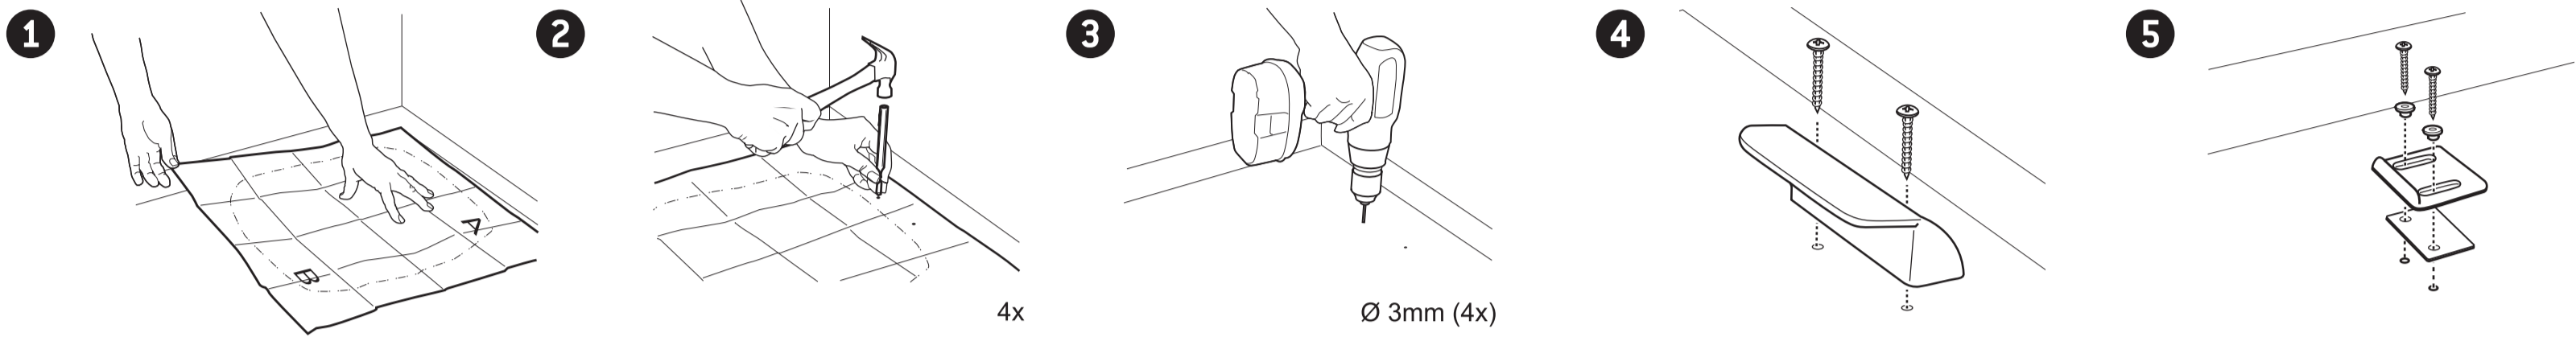

— without carpet

zonder vloerbedekking / sans tapis / ohne Teppich / senza moquette / sin alfombra / sem carpete / uten teppe / uden gulvmåtte / ilman mattoa / utan matta / brez preproge / без коврового покрытия

PORTA POTTI QUBE 335 / PORTA POTTI 260B & 260P