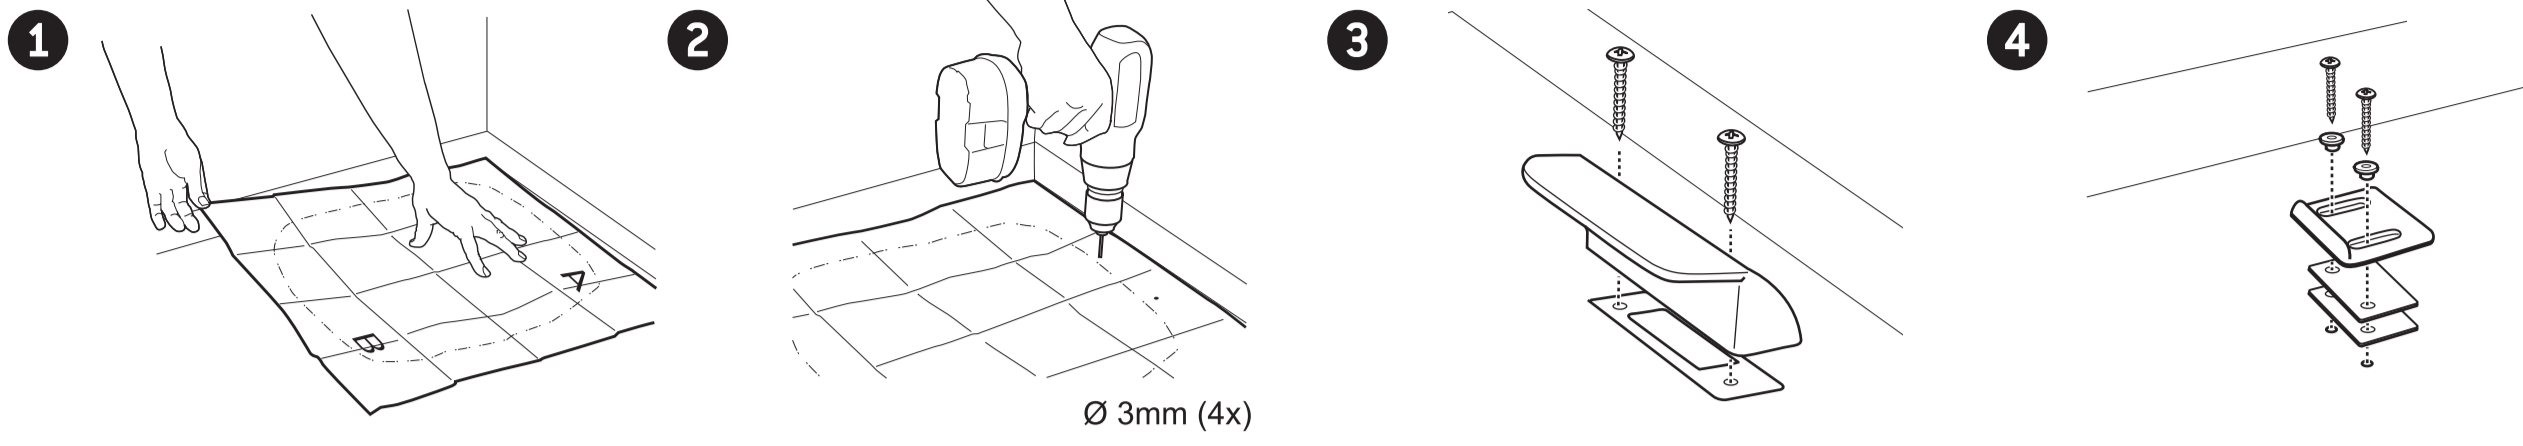

PORTA POTTI QUBE 165 & 365 / CAMPA POTTI QUBE XG & XGL / PORTA POTTI 550P / CAMPA POTTI XT

INSTALLATION INSTRUCTIONS HOLD DOWN KIT

— with carpet

met vloerbedekking / avec tapis / mit Teppich / con moquette / con alfombra / com carpete / med teppe / med gulvmåtte / maton kanssa / med matta / s preprogo / с ковровым покрытием