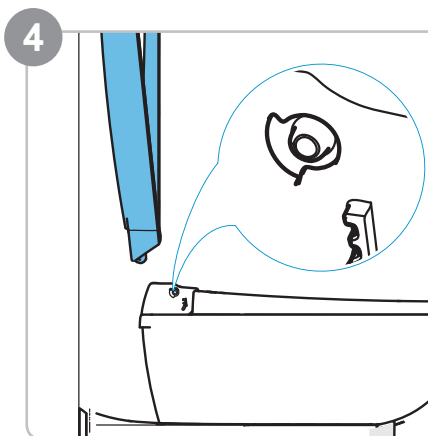

A

Pod instruction C250 models

(EN) Old pod, seat & cover
(DA) Gammelt konsol, sæde & låg (DE) Alte Abdeckung, Sitz & Deckel (ES) Vieja fijación del asiento y de la tapa (FI) Vanha kiinnike, istuin ja kansi (FR) Ancienne fixation de la lunette et du couvercle (IT) Vecchio pod, sedile & copertura (NL) Dud afdekkapje, bril en deksel (NO) Gammel brakett, sete och deksel (SV) Gamla konsolen, sits och lock

(EN) New pod, seat & cover
(DA) Nyt konsol, sæde & låg (DE) Neue Abdeckung, Sitz & Deckel (ES) Nueva fijación del asiento y de la tapa (FI) Uusi kiinnike, istuin ja kansi (FR) Nouvelle fixation de la lunette et du couvercle (IT) Nuovo pod, sedile & copertura (NL) Nieuw afdekkapje, bril en deksel (NO) Ny brakett, sete och deksel (SV) Nya konsolen, sits och lock