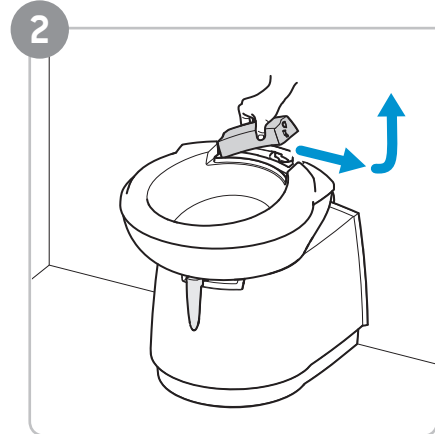

A

Pod instruction C250 models

(EN) Old pod, seat & cover
(DA) Gammelt konsol, sæde & låg (DE) Alte Abdeckung, Sitz & Deckel (ES) Vieja fijación del asiento y de la tapa (FI) Vanha kiinnike, istuin ja kansi (FR) Ancienne fixation de la lunette et du couvercle (IT) Vecchio pod, sedile & copertura (NL) Dud afdekkapje, bril en deksel (NO) Gammel brakett, sete och deksel (SV) Gamla konsolen, sits och lock

(EN) New pod, seat & cover
(DA) Nyt konsol, sæde & låg (DE) Neue Abdeckung, Sitz & Deckel (ES) Nueva fijación del asiento y de la tapa (FI) Uusi kiinnike, istuin ja kansi (FR) Nouvelle fixation de la lunette et du couvercle (IT) Nuovo pod, sedile & copertura (NL) Nieuw afdekkapje, bril en deksel (NO) Ny brakett, sete och deksel (SV) Nya konsolen, sits och lock