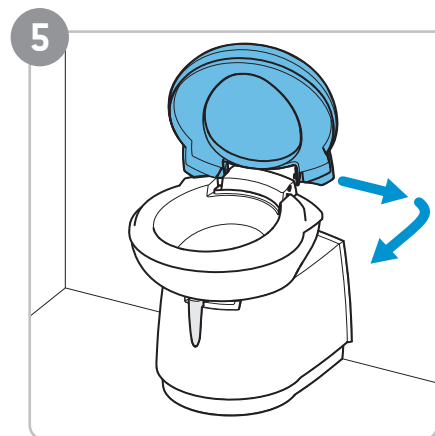

A

Pod instruction C250 models

(EN) Old pod, seat & cover
(DA) Gammelt konsol, sæde & låg (DE) Alte Abdeckung, Sitz & Deckel (ES) Vieja fijación del asiento y de la tapa (FI) Vanha kiinnike, istuin ja kansi (FR) Ancienne fixation de la lunette et du couvercle (IT) Vecchio pod, sedile & copertura (NL) Dud afdekkapje, bril en deksel (NO) Gammel brakett, sete och deksel (SV) Gamla konsolen, sits och lock

(EN) New pod, seat & cover
(DA) Nyt konsol, sæde & låg (DE) Neue Abdeckung, Sitz & Deckel (ES) Nueva fijación del asiento y de la tapa (FI) Uusi kiinnike, istuin ja kansi (FR) Nouvelle fixation de la lunette et du couvercle (IT) Nuovo pod, sedile & copertura (NL) Nieuw afdekkapje, bril en deksel (NO) Ny brakett, sete och deksel (SV) Nya konsolen, sits och lock