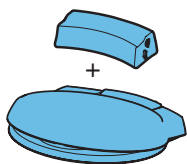

Start

C262, C263 models

C250 models

(EN) Only replace seat & cover (DA) Kun udskifte sæde & låg
(DE) Nur Sitz & Deckel ersetzen (ES) Solamente cambiar el asiento y tapa (FI) Vaihda vain istuin ja kansi (FR) Remplacer uniquement la lunette et le couvercle (IT) Sostituire solo sedile & copertura
(NL) Vervang alleen de bril en deksel (NO) Bare bytte sete og deksel
(SV) Ersätt endast sits och lock

(EN) Follow instruction **A** and **B** (DA) Følg anvisningerne **A** og **B**
(DE) Anweisung **A** und **B** folgen (ES) Seguir las instrucciones **A** y **B**
(FI) Noudata ohjetta **A** ja **B** (FR) Suivre les instructions **A** et **B**
(IT) Seguire le istruzioni **A** e **B** (NL) Volg instructie **A** en **B**
(NO) Følg instruksjon **A** og **B** (SV) Följ instruktionerna **A** och **B**

A

Pod instruction C250 models