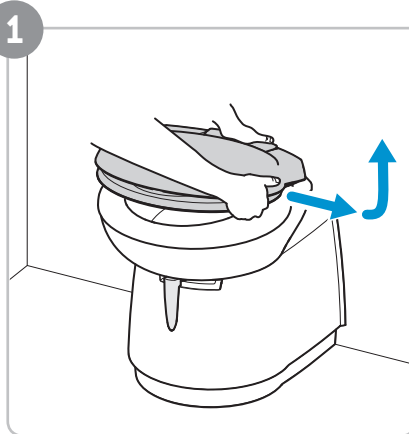

A

Pod instruction C250 models

(EN) Old pod, seat & cover
(DA) Gammelt konsol, sæde & låg (DE) Alte Abdeckung, Sitz & Deckel (ES) Vieja fijación del asiento y de la tapa (FI) Vanha kiinnike, istuin ja kansi (FR) Ancienne fixation de la lunette et du couvercle (IT) Vecchio pod, sedile & copertura (NL) Dud afdekkapje, bril en deksel (NO) Gammel brakett, sete och deksel (SV) Gamla konsolen, sits och lock

(EN) New pod, seat & cover
(DA) Nyt konsol, sæde & låg (DE) Neue Abdeckung, Sitz & Deckel (ES) Nueva fijación del asiento y de la tapa (FI) Uusi kiinnike, istuin ja kansi (FR) Nouvelle fixation de la lunette et du couvercle (IT) Nuovo pod, sedile & copertura (NL) Nieuw afdekkapje, bril en deksel (NO) Ny brakett, sete och deksel (SV) Nya konsolen, sits och lock