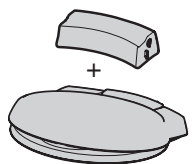

Start

C262, C263 models

C250 models

(EN) Only replace seat & cover (DA) Kun udskifte sæde & låg
(DE) Nur Sitz & Deckel ersetzen (ES) Solamente cambiar el asiento y tapa (FI) Vaihda vain istuin ja kansi (FR) Remplacer uniquement la lunette et le couvercle (IT) Sostituire solo sedile & copertura
(NL) Vervang alleen de bril en deksel (NO) Bare bytte sete og deksel
(SV) Ersätt endast sits och lock

(EN) Follow instruction **A** and **B** (DA) Følg anvisningerne **A** og **B**
(DE) Anweisung **A** und **B** folgen (ES) Seguir las instrucciones **A** y **B**
(FI) Noudata ohjetta **A** ja **B** (FR) Suivre les instructions **A** et **B**
(IT) Seguire le istruzioni **A** e **B** (NL) Volg instructie **A** en **B**
(NO) Følg instruksjon **A** og **B** (SV) Följ instruktionerna **A** och **B**

A

Pod instruction C250 models